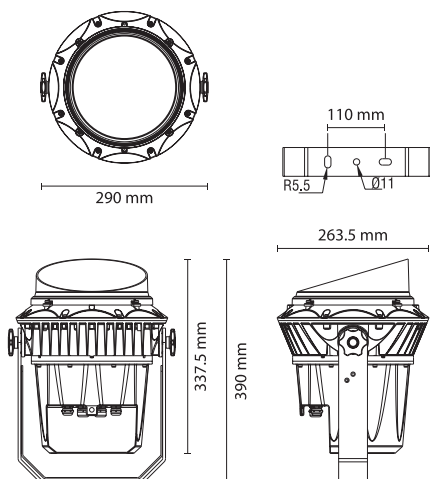

Refletor

		IP 66		RoHS
RGB	MONO	PROTEÇÃO	CERTIFICAÇÃO	CERTIFICAÇÃO

Especificações

CÓDIGO	W POTÊNCIA	V TENSÃO DE ALIMENTAÇÃO	° FACHO	lm FLUXO LUMINOSO	🔦 QUANTIDADE DE LED	Kg PESO	💡 LED
ALP-LJW36-56W-T-X-048LM-XXX	56W	Bivolt	4.5° / 10° / 25° / 40° / 60°	4.801 lm	36 pçs	8,05 Kg	🔗 Mono
ALP-LJW36-86W-T-X-027LM-XXX	86W	Bivolt	4.5° / 10° / 25° / 40° / 60°	2.718 lm	36 pçs	8,05 Kg	🌈 RGBW
ALP-LJW54-87W-T-X-063LM-XXX	87W	Bivolt	4.5° / 10° / 25° / 40° / 60°	6.317 lm	54 pçs	10,20 Kg	🔗 Mono
ALP-LJW54-87W-T-X-057LM-XXX	87W	Bivolt	4.5° / 10° / 25° / 40° / 60°	5.798 lm	54 pçs	10,20 Kg	🔗 WWW
ALP-LJW54-128W-T-X-042LM-XXX	128W	Bivolt	4.5° / 10° / 25° / 40° / 60°	4.204 lm	54 pçs	10,20 Kg	🌈 RGBW
ALP-LJW72-116W-T-X-084LM-XXX	116W	Bivolt	4.5° / 10° / 25° / 40° / 60°	8.422 lm	72 pçs	13,40 Kg	🔗 Mono
ALP-LJW72-116W-T-X-077LM-XXX	116W	Bivolt	4.5° / 10° / 25° / 40° / 60°	7.730 lm	72 pçs	13,40 Kg	🔗 WWW
ALP-LJW72-163W-T-X-053LM-XXX	163W	Bivolt	4.5° / 10° / 25° / 40° / 60°	5.327 lm	72 pçs	13,40 Kg	🌈 RGBW

Dimensões

Curva Fotométrica