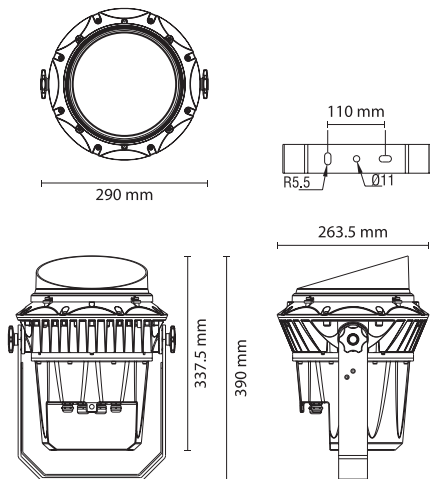

Suporte

Ângulo
ajustável

Refletor

	IP 66		RoHS
RGB	PROTEÇÃO	CERTIFICAÇÃO	CERTIFICAÇÃO

Especificações

CÓDIGO	W POTÊNCIA	V TENSÃO DE ALIMENTAÇÃO	° FACHO	lm FLUXO LUMINOSO	LED QUANTIDADE DE LED	Kg PESO
ALP-LJW86-56W-T-X-048LM-XXX	56W	Bivolt	10° / 25° / 40° / 60°	4.801 lm	56 pçs	8,05 Kg
ALP-LJW88-86W-T-X-027LM-XXX	86W	Bivolt	10° / 25° / 40° / 60°	2.718 lm	56 pçs	8,05 Kg

Dimensões

Curva Fotométrica