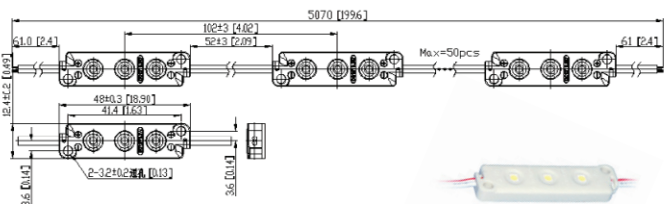

0.72 W

CÓDIGO	W		lm		
	POTÊNCIA	COR DO LED	FLUXO LUMINOSO	DIMENSÕES	QUANTIDADE DE LED
ALP-SL-0.7W-B-160°-000LM-XXX	0.72 W	● Vermelho	18 lm	45 x 13 x 9.50 mm	02 unid.
ALP-SL-0.7W-B-160°-000LM-XXX	0.72 W	● Branco Morno	70 lm	45 x 13 x 9.50 mm	02 unid.
ALP-SL-0.7W-B-160°-000LM-XXX	0.72 W	● Branco Frio	70 lm	45 x 13 x 9.50 mm	02 unid.
ALP-SL-0.7W-B-115°-000LM-XXX	0.72 W	● Vermelho	18 lm	84 x 16 x 6.50 mm	03 unid.
ALP-SL-0.7W-B-115°-000LM-XXX	0.72 W	● Branco Morno	66 lm	84 x 16 x 6.50 mm	03 unid.
ALP-SL-0.7W-B-115°-000LM-XXX	0.72 W	● Branco Frio	66 lm	84 x 16 x 6.50 mm	03 unid.

0.96 W

CÓDIGO	W		lm		
	POTÊNCIA	COR DO LED	FLUXO LUMINOSO	DIMENSÕES	QUANTIDADE DE LED
ALP-SL-0.96W-B-115°-000LM-XXX	0.96 W	● Vermelho	7 lm	36 x 36 x 6.0 mm	04 unid.
ALP-SL-0.96W-B-115°-000LM-XXX	0.96 W	● Verde	24 lm	36 x 36 x 6.0 mm	04 unid.
ALP-SL-0.96W-B-115°-000LM-XXX	0.96 W	● Azul	7 lm	36 x 36 x 6.0 mm	04 unid.
ALP-SL-0.96W-B-115°-000LM-XXX	0.96 W	● Amarelo	7 lm	36 x 36 x 6.0 mm	04 unid.
ALP-SL-0.96W-B-115°-000LM-XXX	0.96 W	● Branco	40 lm	36 x 36 x 6.0 mm	04 unid.
ALP-SL-0.96W-B-115°-000LM-XXX	0.96 W	● Branco Morno	40 lm	36 x 36 x 6.0 mm	04 unid.
ALP-SL-0.96W-B-115°-000LM-XXX	0.96 W	● Branco Frio	40 lm	36 x 36 x 6.0 mm	04 unid.

0.72 W