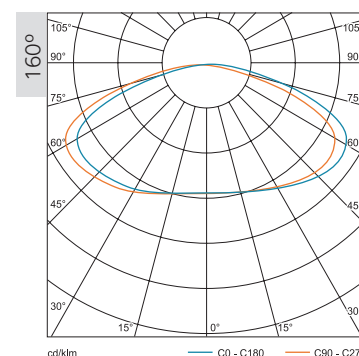

## Especificações Gerais

Fonte de luz	LED
Tensão de alimentação	100 - 240 Vac / 12 Vdc
Ângulo de abertura	115°

## 0.30 W / 0.36 W

CÓDIGO	<b>W</b>		<b>lm</b>		
	POTÊNCIA	COR DO LED	FLUXO LUMINOSO	DIMENSÕES	QUANTIDADE DE LED
ALP-SL-0.3W-B-160°-000LM-XXX	0.36 W	<span style="color:red">●</span> Vermelho	12 lm	29.20 x 13 x 9.50 mm	01 unid.
ALP-SL-0.3W-B-160°-000LM-XXX	0.36 W	<span style="color:yellow">●</span> Branco Morno	33 lm	29.20 x 13 x 9.50 mm	01 unid.
ALP-SL-0.3W-B-160°-000LM-XXX	0.36 W	<span style="color:lightblue">●</span> Branco Frio	33 lm	29.20 x 13 x 9.50 mm	01 unid.
ALP-SL-0.3W-B-115°-000LM-XXX	0.30 W	<span style="color:red">●</span> Vermelho	9 lm	48 x 12.45 x 3.55 mm	03 unid.
ALP-SL-0.3W-B-115°-000LM-XXX	0.30 W	<span style="color:yellow">●</span> Branco Morno	24 lm	48 x 12.45 x 3.55 mm	03 unid.
ALP-SL-0.3W-B-115°-000LM-XXX	0.30 W	<span style="color:lightblue">●</span> Branco Frio	24 lm	48 x 12.45 x 3.55 mm	03 unid.

## 0.72 W

CÓDIGO	<b>W</b>		<b>lm</b>		
	POTÊNCIA	COR DO LED	FLUXO LUMINOSO	DIMENSÕES	QUANTIDADE DE LED
ALP-SL-0.7W-B-160°-000LM-XXX	0.72 W	<span style="color:red">●</span> Vermelho	18 lm	45 x 13 x 9.50 mm	02 unid.
ALP-SL-0.7W-B-160°-000LM-XXX	0.72 W	<span style="color:yellow">●</span> Branco Morno	70 lm	45 x 13 x 9.50 mm	02 unid.
ALP-SL-0.7W-B-160°-000LM-XXX	0.72 W	<span style="color:lightblue">●</span> Branco Frio	70 lm	45 x 13 x 9.50 mm	02 unid.
ALP-SL-0.7W-B-115°-000LM-XXX	0.72 W	<span style="color:red">●</span> Vermelho	18 lm	84 x 16 x 6.50 mm	03 unid.
ALP-SL-0.7W-B-115°-000LM-XXX	0.72 W	<span style="color:yellow">●</span> Branco Morno	66 lm	84 x 16 x 6.50 mm	03 unid.
ALP-SL-0.7W-B-115°-000LM-XXX	0.72 W	<span style="color:lightblue">●</span> Branco Frio	66 lm	84 x 16 x 6.50 mm	03 unid.