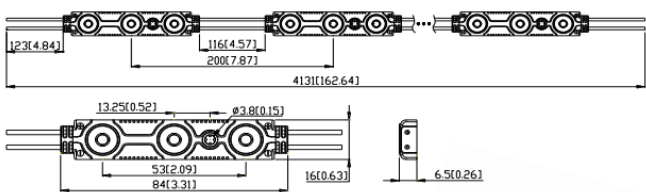

0.30 W / 0.36 W

CÓDIGO	W		lm		
	POTÊNCIA	COR DO LED	FLUXO LUMINOSO	DIMENSÕES	QUANTIDADE DE LED
ALP-SL-0.3W-B-160°-000LM-XXX	0.36 W	● Vermelho	12 lm	29.20 x 13 x 9.50 mm	01 unid.
ALP-SL-0.3W-B-160°-000LM-XXX	0.36 W	● Branco Morno	33 lm	29.20 x 13 x 9.50 mm	01 unid.
ALP-SL-0.3W-B-160°-000LM-XXX	0.36 W	● Branco Frio	33 lm	29.20 x 13 x 9.50 mm	01 unid.
ALP-SL-0.3W-B-115°-000LM-XXX	0.30 W	● Vermelho	9 lm	48 x 12.45 x 3.55 mm	03 unid.
ALP-SL-0.3W-B-115°-000LM-XXX	0.30 W	● Branco Morno	24 lm	48 x 12.45 x 3.55 mm	03 unid.
ALP-SL-0.3W-B-115°-000LM-XXX	0.30 W	● Branco Frio	24 lm	48 x 12.45 x 3.55 mm	03 unid.

0.72 W

CÓDIGO	W		lm		
	POTÊNCIA	COR DO LED	FLUXO LUMINOSO	DIMENSÕES	QUANTIDADE DE LED
ALP-SL-0.7W-B-160°-000LM-XXX	0.72 W	● Vermelho	18 lm	45 x 13 x 9.50 mm	02 unid.
ALP-SL-0.7W-B-160°-000LM-XXX	0.72 W	● Branco Morno	70 lm	45 x 13 x 9.50 mm	02 unid.
ALP-SL-0.7W-B-160°-000LM-XXX	0.72 W	● Branco Frio	70 lm	45 x 13 x 9.50 mm	02 unid.
ALP-SL-0.7W-B-115°-000LM-XXX	0.72 W	● Vermelho	18 lm	84 x 16 x 6.50 mm	03 unid.
ALP-SL-0.7W-B-115°-000LM-XXX	0.72 W	● Branco Morno	66 lm	84 x 16 x 6.50 mm	03 unid.
ALP-SL-0.7W-B-115°-000LM-XXX	0.72 W	● Branco Frio	66 lm	84 x 16 x 6.50 mm	03 unid.

0.96 W

CÓDIGO	W		lm		
	POTÊNCIA	COR DO LED	FLUXO LUMINOSO	DIMENSÕES	QUANTIDADE DE LED
ALP-SL-0.96W-B-115°-000LM-XXX	0.96 W	● Vermelho	7 lm	36 x 36 x 6.0 mm	04 unid.
ALP-SL-0.96W-B-115°-000LM-XXX	0.96 W	● Verde	24 lm	36 x 36 x 6.0 mm	04 unid.
ALP-SL-0.96W-B-115°-000LM-XXX	0.96 W	● Azul	7 lm	36 x 36 x 6.0 mm	04 unid.
ALP-SL-0.96W-B-115°-000LM-XXX	0.96 W	● Amarelo	7 lm	36 x 36 x 6.0 mm	04 unid.
ALP-SL-0.96W-B-115°-000LM-XXX	0.96 W	● Branco	40 lm	36 x 36 x 6.0 mm	04 unid.
ALP-SL-0.96W-B-115°-000LM-XXX	0.96 W	● Branco Morno	40 lm	36 x 36 x 6.0 mm	04 unid.
ALP-SL-0.96W-B-115°-000LM-XXX	0.96 W	● Branco Frio	40 lm	36 x 36 x 6.0 mm	04 unid.

0.30 W