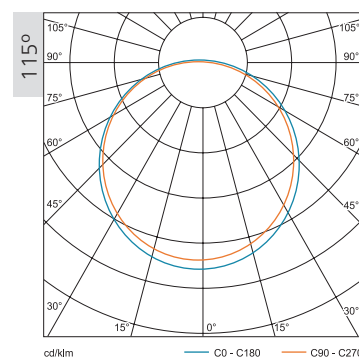

## 0.30 W / 0.36 W

CÓDIGO	<b>W</b>		<b>lm</b>		
	POTÊNCIA	COR DO LED	FLUXO LUMINOSO	DIMENSÕES	QUANTIDADE DE LED
ALP-SL-0.3W-B-160°-000LM-XXX	0.36 W	<span style="color:red">●</span> Vermelho	12 lm	29.20 x 13 x 9.50 mm	01 unid.
ALP-SL-0.3W-B-160°-000LM-XXX	0.36 W	<span style="color:yellow">●</span> Branco Morno	33 lm	29.20 x 13 x 9.50 mm	01 unid.
ALP-SL-0.3W-B-160°-000LM-XXX	0.36 W	<span style="color:lightblue">●</span> Branco Frio	33 lm	29.20 x 13 x 9.50 mm	01 unid.
ALP-SL-0.3W-B-115°-000LM-XXX	0.30 W	<span style="color:red">●</span> Vermelho	9 lm	48 x 12.45 x 3.55 mm	03 unid.
ALP-SL-0.3W-B-115°-000LM-XXX	0.30 W	<span style="color:yellow">●</span> Branco Morno	24 lm	48 x 12.45 x 3.55 mm	03 unid.
ALP-SL-0.3W-B-115°-000LM-XXX	0.30 W	<span style="color:lightblue">●</span> Branco Frio	24 lm	48 x 12.45 x 3.55 mm	03 unid.

## 0.72 W

CÓDIGO	<b>W</b>		<b>lm</b>		
	POTÊNCIA	COR DO LED	FLUXO LUMINOSO	DIMENSÕES	QUANTIDADE DE LED
ALP-SL-0.7W-B-160°-000LM-XXX	0.72 W	<span style="color:red">●</span> Vermelho	18 lm	45 x 13 x 9.50 mm	02 unid.
ALP-SL-0.7W-B-160°-000LM-XXX	0.72 W	<span style="color:yellow">●</span> Branco Morno	70 lm	45 x 13 x 9.50 mm	02 unid.
ALP-SL-0.7W-B-160°-000LM-XXX	0.72 W	<span style="color:lightblue">●</span> Branco Frio	70 lm	45 x 13 x 9.50 mm	02 unid.
ALP-SL-0.7W-B-115°-000LM-XXX	0.72 W	<span style="color:red">●</span> Vermelho	18 lm	84 x 16 x 6.50 mm	03 unid.
ALP-SL-0.7W-B-115°-000LM-XXX	0.72 W	<span style="color:yellow">●</span> Branco Morno	66 lm	84 x 16 x 6.50 mm	03 unid.
ALP-SL-0.7W-B-115°-000LM-XXX	0.72 W	<span style="color:lightblue">●</span> Branco Frio	66 lm	84 x 16 x 6.50 mm	03 unid.