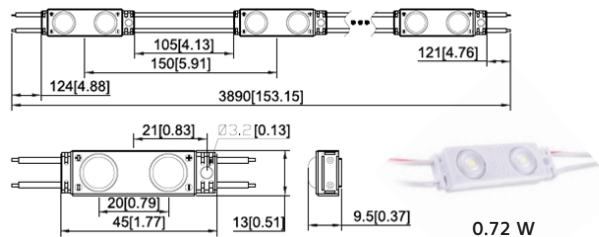

0.30 W / 0.36 W

CÓDIGO	W		lm		
	POTÊNCIA	COR DO LED	FLUXO LUMINOSO	DIMENSÕES	QUANTIDADE DE LED
ALP-SL-0.3W-B-160°-000LM-XXX	0.36 W	● Vermelho	12 lm	29.20 x 13 x 9.50 mm	01 unid.
ALP-SL-0.3W-B-160°-000LM-XXX	0.36 W	● Branco Morno	33 lm	29.20 x 13 x 9.50 mm	01 unid.
ALP-SL-0.3W-B-160°-000LM-XXX	0.36 W	● Branco Frio	33 lm	29.20 x 13 x 9.50 mm	01 unid.
ALP-SL-0.3W-B-115°-000LM-XXX	0.30 W	● Vermelho	9 lm	48 x 12.45 x 3.55 mm	03 unid.
ALP-SL-0.3W-B-115°-000LM-XXX	0.30 W	● Branco Morno	24 lm	48 x 12.45 x 3.55 mm	03 unid.
ALP-SL-0.3W-B-115°-000LM-XXX	0.30 W	● Branco Frio	24 lm	48 x 12.45 x 3.55 mm	03 unid.

0.72 W

CÓDIGO	W		lm		
	POTÊNCIA	COR DO LED	FLUXO LUMINOSO	DIMENSÕES	QUANTIDADE DE LED
ALP-SL-0.7W-B-160°-000LM-XXX	0.72 W	● Vermelho	18 lm	45 x 13 x 9.50 mm	02 unid.
ALP-SL-0.7W-B-160°-000LM-XXX	0.72 W	● Branco Morno	70 lm	45 x 13 x 9.50 mm	02 unid.
ALP-SL-0.7W-B-160°-000LM-XXX	0.72 W	● Branco Frio	70 lm	45 x 13 x 9.50 mm	02 unid.
ALP-SL-0.7W-B-115°-000LM-XXX	0.72 W	● Vermelho	18 lm	84 x 16 x 6.50 mm	03 unid.
ALP-SL-0.7W-B-115°-000LM-XXX	0.72 W	● Branco Morno	66 lm	84 x 16 x 6.50 mm	03 unid.
ALP-SL-0.7W-B-115°-000LM-XXX	0.72 W	● Branco Frio	66 lm	84 x 16 x 6.50 mm	03 unid.

0.96 W

CÓDIGO	W		lm		
	POTÊNCIA	COR DO LED	FLUXO LUMINOSO	DIMENSÕES	QUANTIDADE DE LED
ALP-SL-0.96W-B-115°-000LM-XXX	0.96 W	● Vermelho	7 lm	36 x 36 x 6.0 mm	04 unid.
ALP-SL-0.96W-B-115°-000LM-XXX	0.96 W	● Verde	24 lm	36 x 36 x 6.0 mm	04 unid.
ALP-SL-0.96W-B-115°-000LM-XXX	0.96 W	● Azul	7 lm	36 x 36 x 6.0 mm	04 unid.
ALP-SL-0.96W-B-115°-000LM-XXX	0.96 W	● Amarelo	7 lm	36 x 36 x 6.0 mm	04 unid.
ALP-SL-0.96W-B-115°-000LM-XXX	0.96 W	● Branco	40 lm	36 x 36 x 6.0 mm	04 unid.
ALP-SL-0.96W-B-115°-000LM-XXX	0.96 W	● Branco Morno	40 lm	36 x 36 x 6.0 mm	04 unid.
ALP-SL-0.96W-B-115°-000LM-XXX	0.96 W	● Branco Frio	40 lm	36 x 36 x 6.0 mm	04 unid.

0.72 W