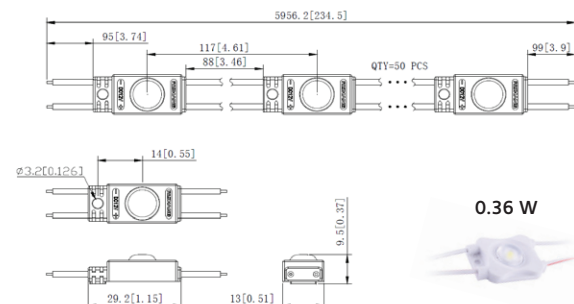

0.30 W / 0.36 W

CÓDIGO	W		lm		
	POTÊNCIA	COR DO LED	FLUXO LUMINOSO	DIMENSÕES	QUANTIDADE DE LED
ALP-SL-0.3W-B-160°-000LM-XXX	0.36 W	● Vermelho	12 lm	29.20 x 13 x 9.50 mm	01 unid.
ALP-SL-0.3W-B-160°-000LM-XXX	0.36 W	● Branco Morno	33 lm	29.20 x 13 x 9.50 mm	01 unid.
ALP-SL-0.3W-B-160°-000LM-XXX	0.36 W	● Branco Frio	33 lm	29.20 x 13 x 9.50 mm	01 unid.
ALP-SL-0.3W-B-115°-000LM-XXX	0.30 W	● Vermelho	9 lm	48 x 12.45 x 3.55 mm	03 unid.
ALP-SL-0.3W-B-115°-000LM-XXX	0.30 W	● Branco Morno	24 lm	48 x 12.45 x 3.55 mm	03 unid.
ALP-SL-0.3W-B-115°-000LM-XXX	0.30 W	● Branco Frio	24 lm	48 x 12.45 x 3.55 mm	03 unid.

0.72 W

CÓDIGO	W		lm		
	POTÊNCIA	COR DO LED	FLUXO LUMINOSO	DIMENSÕES	QUANTIDADE DE LED
ALP-SL-0.7W-B-160°-000LM-XXX	0.72 W	● Vermelho	18 lm	45 x 13 x 9.50 mm	02 unid.
ALP-SL-0.7W-B-160°-000LM-XXX	0.72 W	● Branco Morno	70 lm	45 x 13 x 9.50 mm	02 unid.
ALP-SL-0.7W-B-160°-000LM-XXX	0.72 W	● Branco Frio	70 lm	45 x 13 x 9.50 mm	02 unid.
ALP-SL-0.7W-B-115°-000LM-XXX	0.72 W	● Vermelho	18 lm	84 x 16 x 6.50 mm	03 unid.
ALP-SL-0.7W-B-115°-000LM-XXX	0.72 W	● Branco Morno	66 lm	84 x 16 x 6.50 mm	03 unid.
ALP-SL-0.7W-B-115°-000LM-XXX	0.72 W	● Branco Frio	66 lm	84 x 16 x 6.50 mm	03 unid.

0.96 W

CÓDIGO	W		lm		
	POTÊNCIA	COR DO LED	FLUXO LUMINOSO	DIMENSÕES	QUANTIDADE DE LED
ALP-SL-0.96W-B-115°-000LM-XXX	0.96 W	● Vermelho	7 lm	36 x 36 x 6.0 mm	04 unid.
ALP-SL-0.96W-B-115°-000LM-XXX	0.96 W	● Verde	24 lm	36 x 36 x 6.0 mm	04 unid.
ALP-SL-0.96W-B-115°-000LM-XXX	0.96 W	● Azul	7 lm	36 x 36 x 6.0 mm	04 unid.
ALP-SL-0.96W-B-115°-000LM-XXX	0.96 W	● Amarelo	7 lm	36 x 36 x 6.0 mm	04 unid.
ALP-SL-0.96W-B-115°-000LM-XXX	0.96 W	● Branco	40 lm	36 x 36 x 6.0 mm	04 unid.
ALP-SL-0.96W-B-115°-000LM-XXX	0.96 W	● Branco Morno	40 lm	36 x 36 x 6.0 mm	04 unid.
ALP-SL-0.96W-B-115°-000LM-XXX	0.96 W	● Branco Frio	40 lm	36 x 36 x 6.0 mm	04 unid.