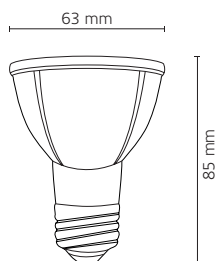

CÓDIGO

W
POTÊNCIA

V
TENSÃO

Δ°
FACHO

TEMPERATURA DE COR

lm
FLUXO LUMINOSO

lm/w
EFICIÊNCIA LUMINOSA

ALP-LP20-7W-B-25°-005LM-830

7W

Bivolt

25°

3.000 K

560 lm

80 lm/W

Dimensões

Curva Fotométrica