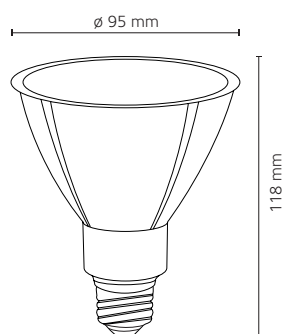

## CÓDIGO

**W**  
POTÊNCIA

**V**  
TENSÃO

**°**  
FACHO

**TEMPERATURA DE COR**

**lm**  
FLUXO LUMINOSO

**lm/w**  
EFICIÊNCIA LUMINOSA

ALP-LP30-9.5W-B-25°-008LM-830

9.5W

Bivolt

25°

3.000 K

850 lm

92,1 lm/W

## Dimensões