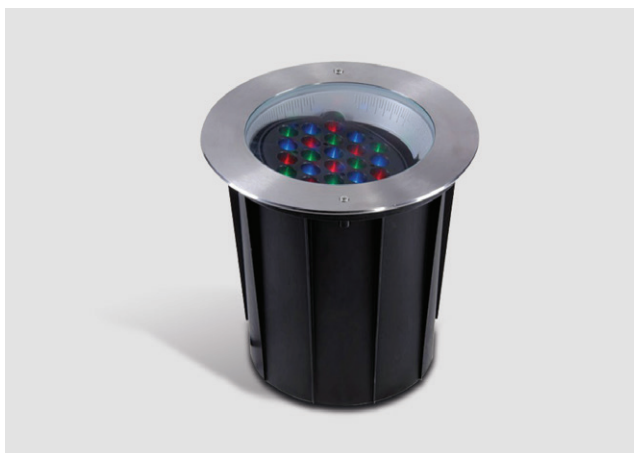

# LED Path Control

Ângulos ajustáveis  
por controle remoto

Linha de projetores LED Path Control para todos os tipos de iluminação decorativa. Intenso feixe luminoso, emitindo cores intensas e vivas. Ajuste do ângulo da luminária de 0° à 20° pode ser feito por controle remoto a fim de evitar ofuscamento.

LED	30mil	IP 67
TECNOLOGIA	VIDA ÚTIL (h)	PROTEÇÃO

## Características

- Detalhes Técnicos: driver embutido.
- Aplicação: áreas públicas em geral, parques, jardins, calçadas, lobbies de hotel, piscinas, estacionamentos, concessionárias de carro.
- Montagem: embutido/superficial.
- Material: estrutura em alumínio injetado à alta pressão e partes embutidas feitas de nylon resistente à corrosão. Vidro temperado e reforçado resistente à impactos e fricção.

## Benefícios

- Sustentável.
- Dispositivo de fácil instalação.
- Uso interno e externo.
- Caixa de embutimento incluída.
- Ângulo ajustável de 0° à 20° anti-ofuscamento.
- Ângulos podem ser ajustáveis por controle remoto.
- Excelente gerenciamento térmico do LED.
- Marcação de ângulos na estrutura garante o ajuste com rigor e exatidão.