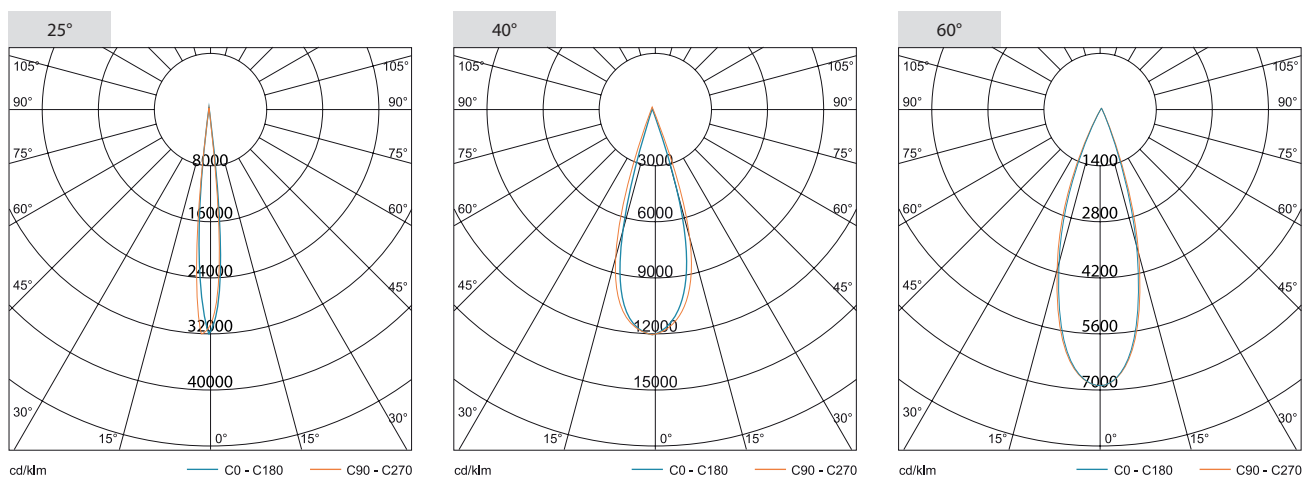

Saída de calor para melhor desempenho da luminária.

Escala de ângulo para ajuste mais preciso.

Eixo de rotação.

IK 10	MONO	RGB	CE	RoHS
PROTEÇÃO			CERTIFICAÇÃO	CERTIFICAÇÃO

## Especificações

CÓDIGO	<b>W</b> POTÊNCIA	<b>V</b> TENSÃO DE ALIMENTAÇÃO	<b>lm</b> FLUXO LUMINOSO	 COR DO LED	 QUANTIDADE DE LED	<b>Kg</b> PESO
ALP-LMX-14W-X-25°-XXXLM-OXX	38W	Bivolt	1.285 lm	RGB	24 unid.	7.5 Kg
ALP-LMX-14W-X-25°-XXXLM-OXX	41W	Bivolt	2.461 lm	MONO	24 unid.	7.5 Kg

## Dimensões

## Curva Fotométrica