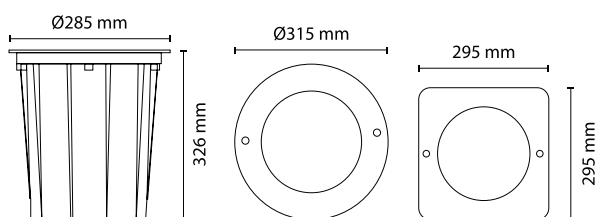

Saída de calor para melhor desempenho da luminária.

Escala de ângulo para ajuste mais preciso.

Eixo de rotação.

IK 10	MONO	RGB	CE	RoHS
PROTEÇÃO			CERTIFICAÇÃO	CERTIFICAÇÃO

## Especificações

CÓDIGO	<b>W</b> POTÊNCIA	<b>V</b> TENSÃO DE ALIMENTAÇÃO	<b>lm</b> FLUXO LUMINOSO	 COR DO LED	 QUANTIDADE DE LED	<b>Kg</b> PESO
ALP-LMX-14W-X-25°-XXXLM-OXX	38W	Bivolt	1.285 lm	RGB	24 unid.	7.5 Kg
ALP-LMX-14W-X-25°-XXXLM-OXX	41W	Bivolt	2.461 lm	MONO	24 unid.	7.5 Kg

## Dimensões