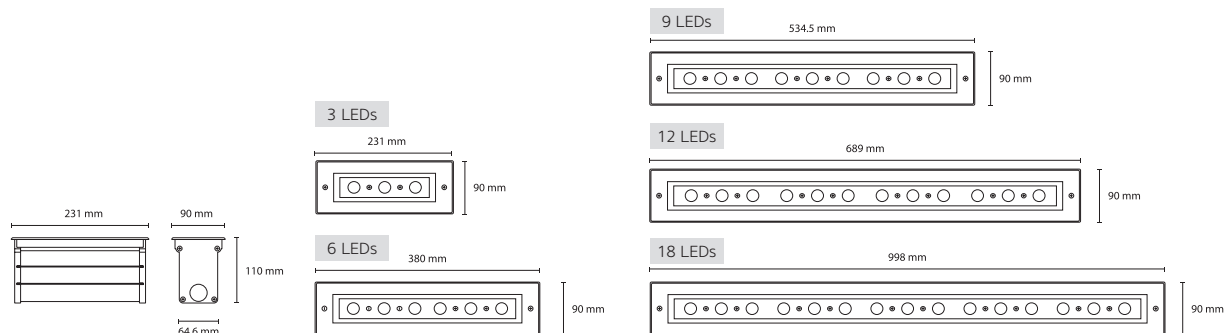

3 LEDs

CÓDIGO	W POTÊNCIA	V TENSÃO DE ALIMENTAÇÃO	LED	lm FLUXO LUMINOSO	DIMENSÕES	QUANTIDADE DE LED	Kg PESO
ALP-LTP-4W-T-XX-001LM-XXX	4.6W	Bivolt	Mono	157 lm	(l)231 x (c)90 x (a)110 mm	3 unid.	1.89 Kg
ALP-LTP-4W-T-XX-000LM-XXX	4.6W	Bivolt	RGB	88 lm	(l)231 x (c)90 x (a)110 mm	3 unid.	1.89 Kg

6 LEDs

CÓDIGO	W POTÊNCIA	V TENSÃO DE ALIMENTAÇÃO	LED	lm FLUXO LUMINOSO	DIMENSÕES	QUANTIDADE DE LED	Kg PESO
ALP-LTP-8W-T-XX-005LM-XXX	8.1W	Bivolt	Mono	526 lm	(l)380 x (c)90 x (a)110 mm	6 unid.	2.71 Kg
ALP-LTP-4W-T-XX-000LM-XXX	9.1W	Bivolt	RGB	292 lm	(l)380 x (c)90 x (a)110 mm	6 unid.	2.71 Kg

9/12/18 LEDs

CÓDIGO	W POTÊNCIA	V TENSÃO DE ALIMENTAÇÃO	LED	lm FLUXO LUMINOSO	DIMENSÕES	QUANTIDADE DE LED	Kg PESO
ALP-LTP-12W-T-XX-004LM-XXX	12.5W	Bivolt	RGB	429 lm	(l)534.5 x (c)90 x (a)110 mm	9 unid.	3.63 Kg
ALP-LTP-17W-T-XX-005LM-XXX	17W	Bivolt	RGB	559 lm	(l)689 x (c)90 x (a)110 mm	12 unid.	4.51 Kg
ALP-LTP-24W-T-XX-008LM-XXX	24.9	Bivolts	RGB	842 lm	(l)998 x (c)90 x (a)110 mm	18 unid.	6.28 Kg

Dimensões