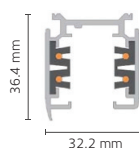

Track 2

Design e funcionalidade
ao seu alcance

Trilho eletrificado para fixação de luminárias tipo spot para
iluminação de destaque e valorização de áreas internas.

Características

- Aplicação: hotéis, shopping centers, estabelecimentos comerciais, lojas, exposições de arte e áreas residenciais.
- Comprimento: 2 metros
- Material: estrutura em alumínio com pintura na cor branca.

Benefícios

- Dispositivo de fácil instalação.
- Longa vida útil.
- Possui três circuitos.

Trilho eletrificado
com 3 circuitos