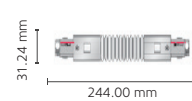

Mini conector para trilho eletrificado

ALP-T3-34

Conexão reta para trilho eletrificado

ALP-T3-39

Conexão flexível para trilho eletrificado